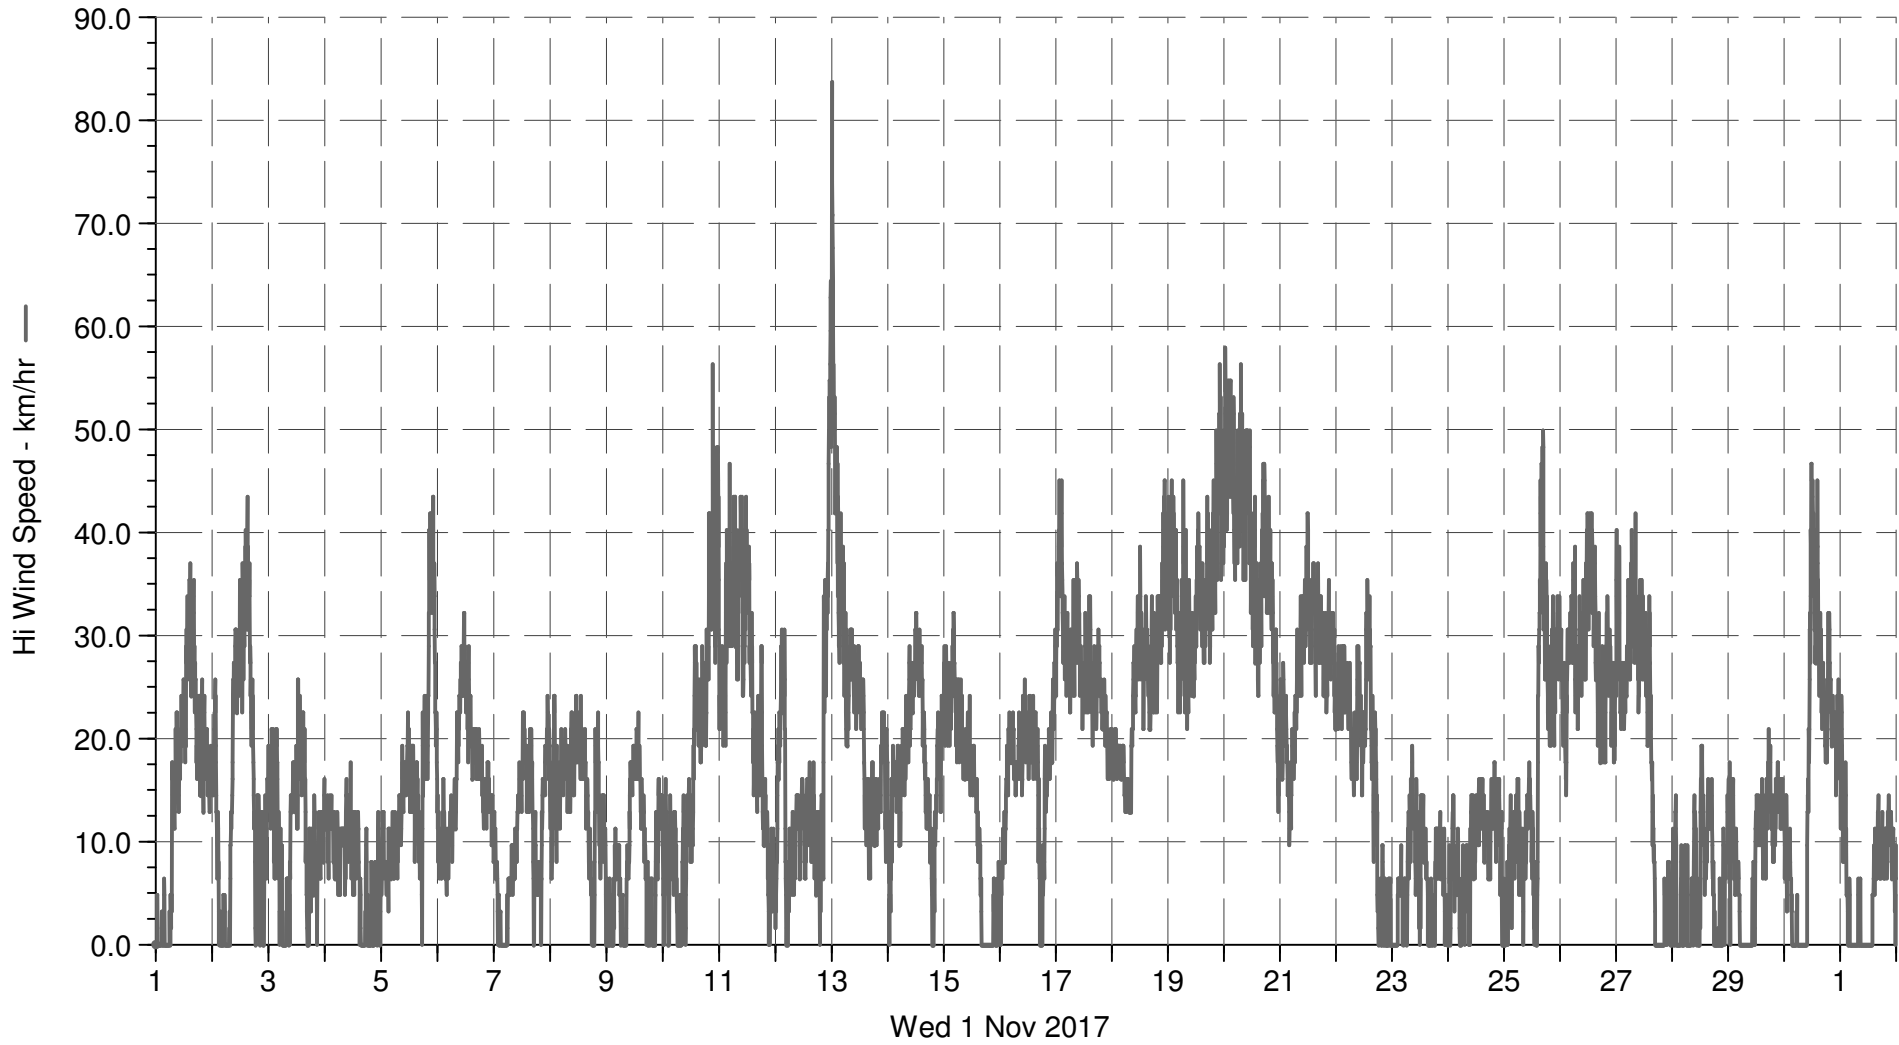

WetterGrub3200

■ Hi Wind Speed